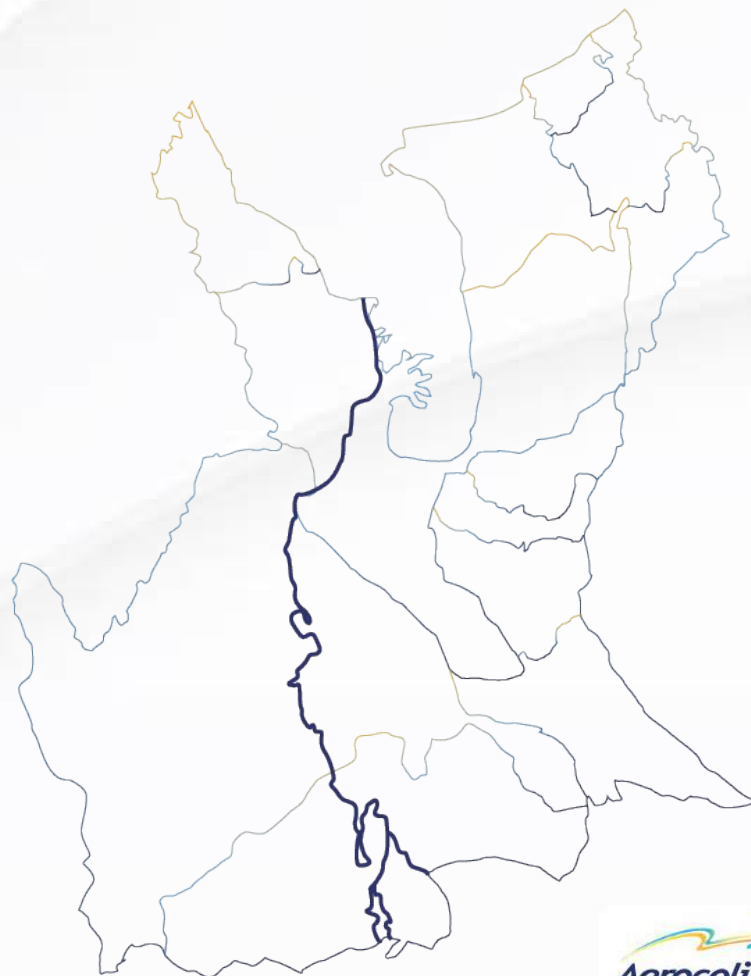

Paqueteo y Carga Terrestre: Nos especializamos en el envío terrestre de paquetes y mercancía desde la ciudad de Medellín a Urabá, Bajo Cauca, Costa Media y Quibdó. Contamos con una flota de camiones propia, el respaldo, experiencia y cumplimiento que nos convierte en los líderes de la región.

Accesibilidad

Rutas Aerocolibrí

Urabá hasta Necoclí: Envíos diarios

Costa Media, Bajo Cauca, Arboletes y San Juan:
Envíos lunes, miércoles y viernes.

Nuestros Destinos

- APARTADÓ
- BELEN DE BAJIRA
- CAREPA
- CHIGORODÓ
- CURRULAO
- DABEIBA
- EL TRES
- MUTATÁ
- NUEVA COLONIA
- NECOCLI
- SAN PEDRO DE URABA
- TURBO
- URAMITA
- ZUNGO (CAREPA)
- CAUCASIA
- BUENAVISTA
- LA APARTADA
- MONTELIBANO
- MONTERÍA
- PLANETA RICA
- SAN JUAN DE URABA
- ARBOLETES